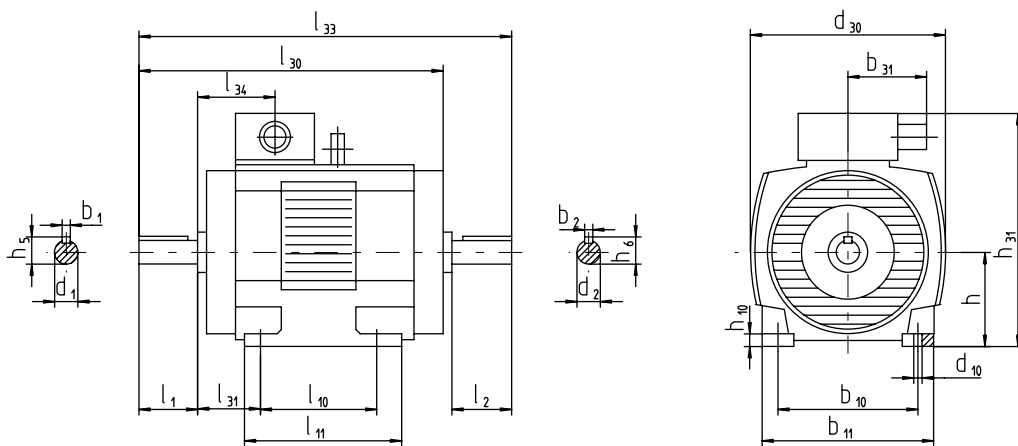

Габаритный чертеж IM 1001 / IM B3.

Dimension drawing IM 1001 / IM B3.

Размеры в мм.

Dimensions in mm.

Тип	Число полюсов	ГОСТ	l_{30}	l_{33}	h_{31}	d_{30}	l_1	l_2	l_{10}	l_{11}	l_{31}	l_{34}	d_1	d_2	d_{10}	b_1	b_2	b_{10}	b_{11}	b_{31}	h	h_5	h_6	h_{10}
Type	No. of poles	DIN	k	k_1	p	g	l	l_1	a	e	w_1	q	d	d_1	s	u	u_1	b	f	g_1	h	t	t_1	c
4AMH160S	2	558	675	430	340	110	110	178	218	108	135	42	42	15	12	12	254	304	205	160	45	45	18	
4AMH160S	4	558	675	430	340	110	110	178	250	108	135	48	42	15	12	12	254	304	205	160	51.5	45	18	
4AMH160M	2	601	718	430	340	110	110	210	218	108	135	42	42	15	14	12	254	304	205	160	45	45	18	
4AMH160M	4	601	718	430	340	110	110	210	250	108	135	48	42	15	14	12	254	304	205	160	51.5	45	18	